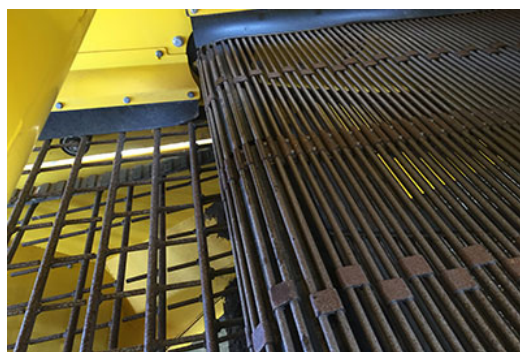

#### Eliminación de palos y escombros

- Retira los palos y los desechos para una cosecha más fácil y suave
- Mayor capacidad de palos para soportar una mayor distancia
- La cinta de palos vierte a la izquierda o la derecha para una mayor flexibilidad

#### Maximice el valor del producto

- El acondicionamiento mantiene el color del grano más claro en su producto
- Encontrará menos productos rotos, rayados y astillados en su cosecha

El acondicionador E-385 puede mejorar su operación de cosecha. Ahora, puede acondicionar el limpiador con la tecnología patentada de reducción de polvo Eco-Clean de Exact.

- Reducir el tiempo de secado
- Reducir significativamente el polvo de acondicionamiento
- Aumente la participación de sus productos
- Minimizar la exposición de cultivos
- Los palos se recogen y se dejan al final de la fila
- Tolla extragrande para tirar de los extremos
- Juego de cuchillas opcional disponible
- Stick belt vuelca a la izquierda o a la derecha